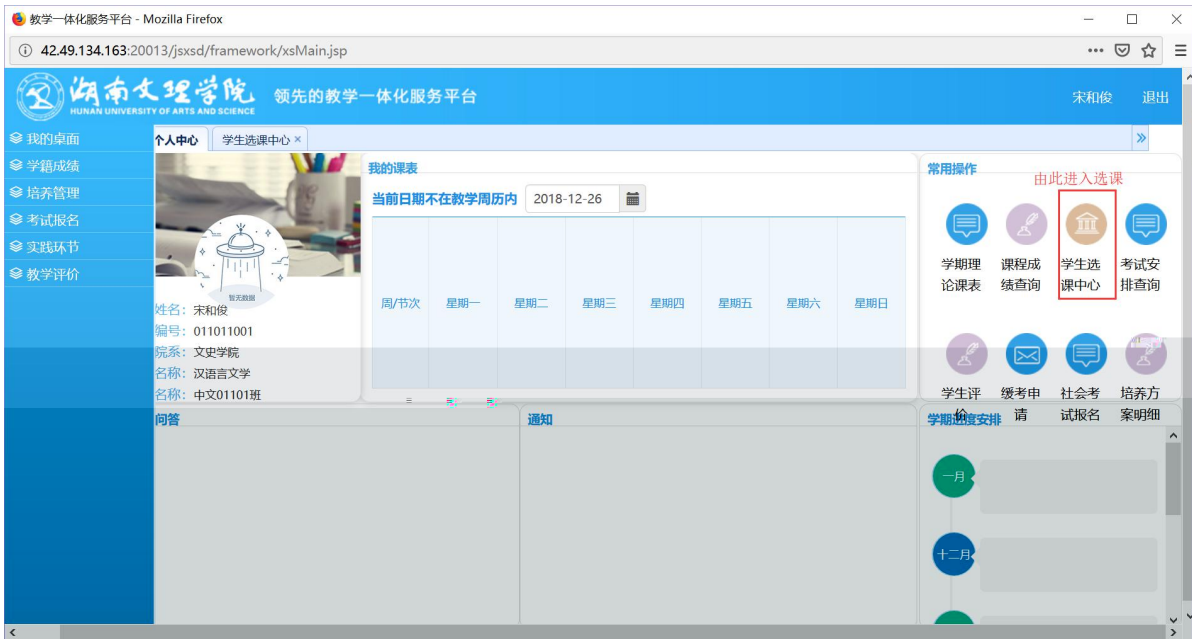

选课学分情况

公选课选课

本学期选课学分/门数要求及已选情况							
	最高总学分	专业内跨年级选课(控制)		跨专业选课(控制)		校公共选修课选课(控制)	
		学分	门数	学分	门数	学分	门数
设置(控制)要求	不控制	不控制	不控制	不控制	不控制	2	1
已选统计	20.0	0.0	0	0.0	0	0.0	0